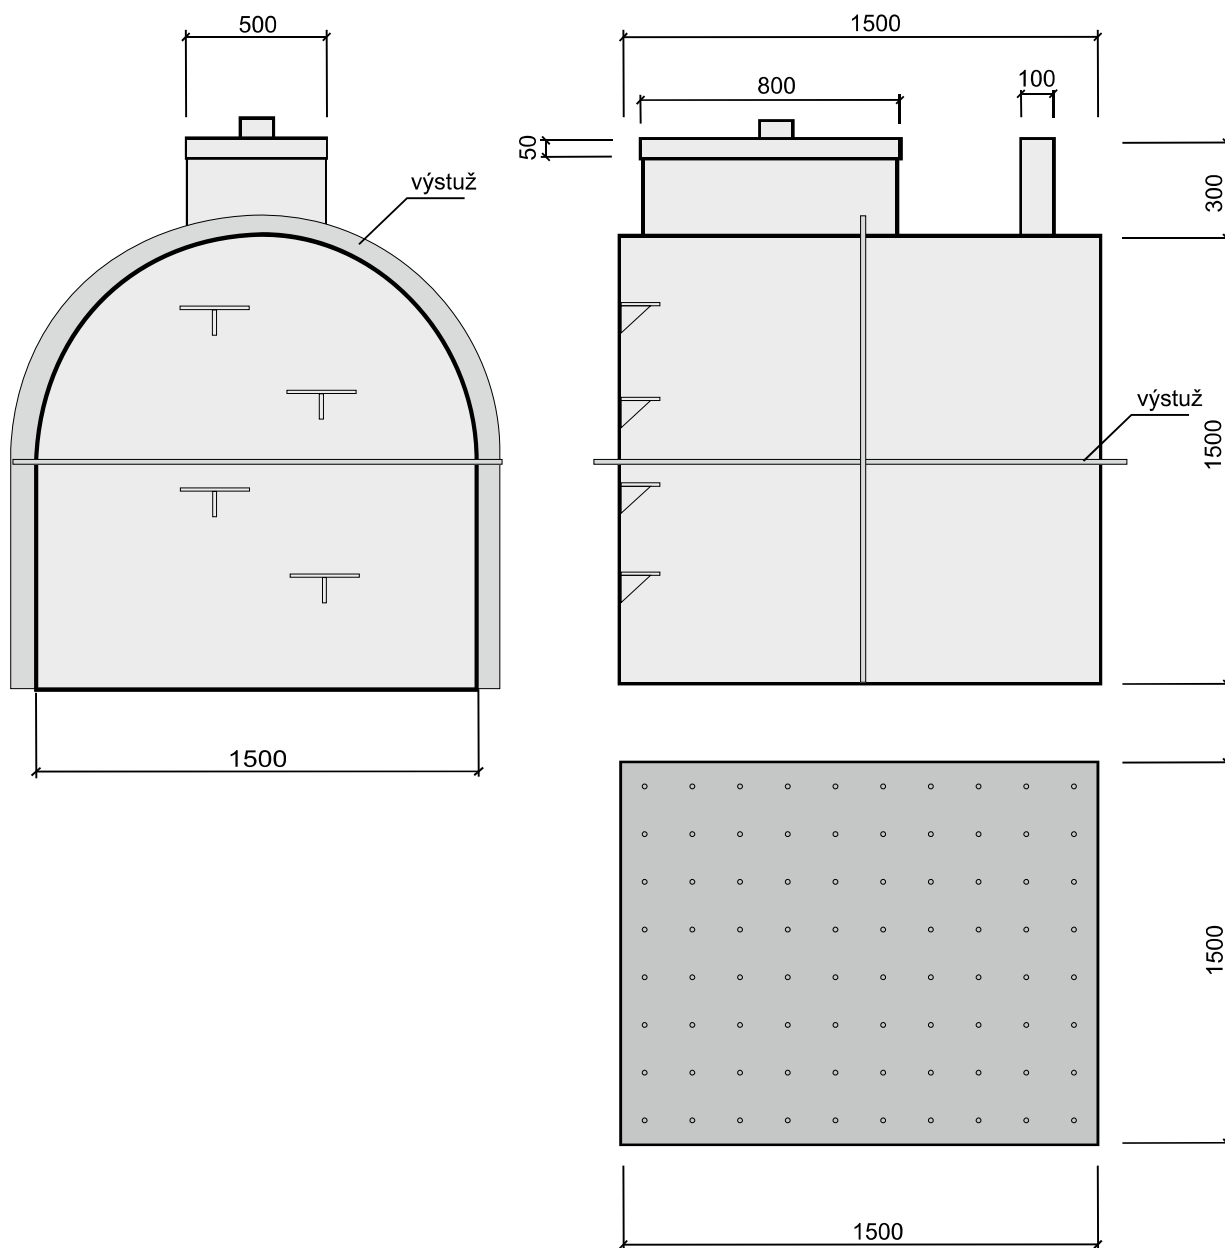

PLASTOVÁ PIVNICA

NPB PP2

Výrobca: **NASAplast s.r.o.**

Typové označenie	NPB PP2
Rozmery	
dĺžka	1500 mm
šírka	1500 mm
výška	1500 mm
Vstupný komín	500 x 800 mm výška 300 mm
Objem	3,0 m ³
Hmotnosť	172 kg
Materiál	Polypropylén hr. 8 a 15 mm, stenové prvky hr. 80 mm