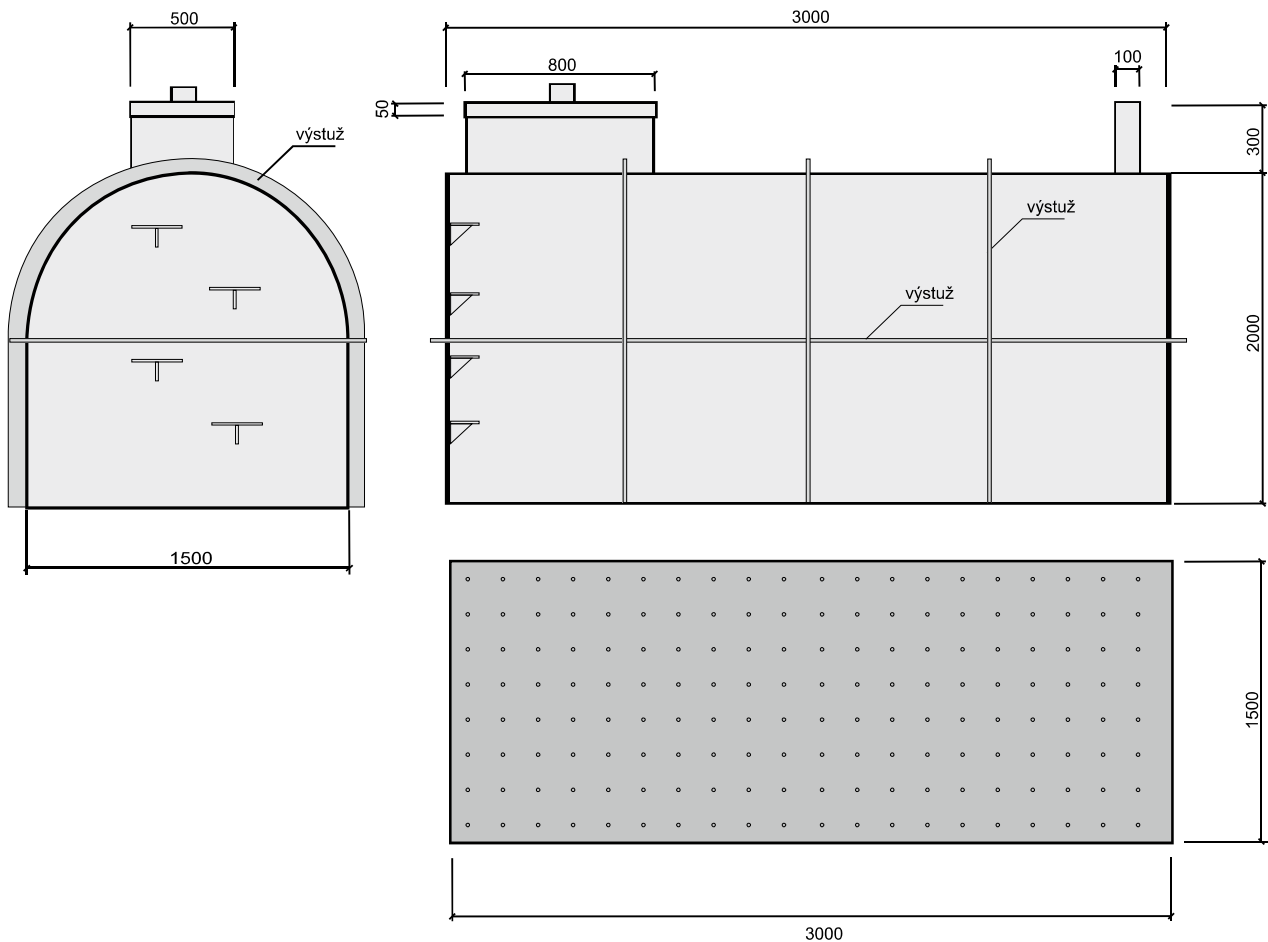

PLASTOVÁ PIVNICA

NPB PP4

Výrobca: **NASAplast s.r.o.**

Typové označenie	NPB PP4
Rozmery	
dĺžka	3000 mm
šírka	1500 mm
výška	2000 mm
Vstupný komín	500 x 800 mm výška 300 mm
Objem	8,3 m ³
Hmotnosť	300 kg
Materiál	Polypropylén hr. 8 a 15 mm, stenové prvky hr. 80 mm