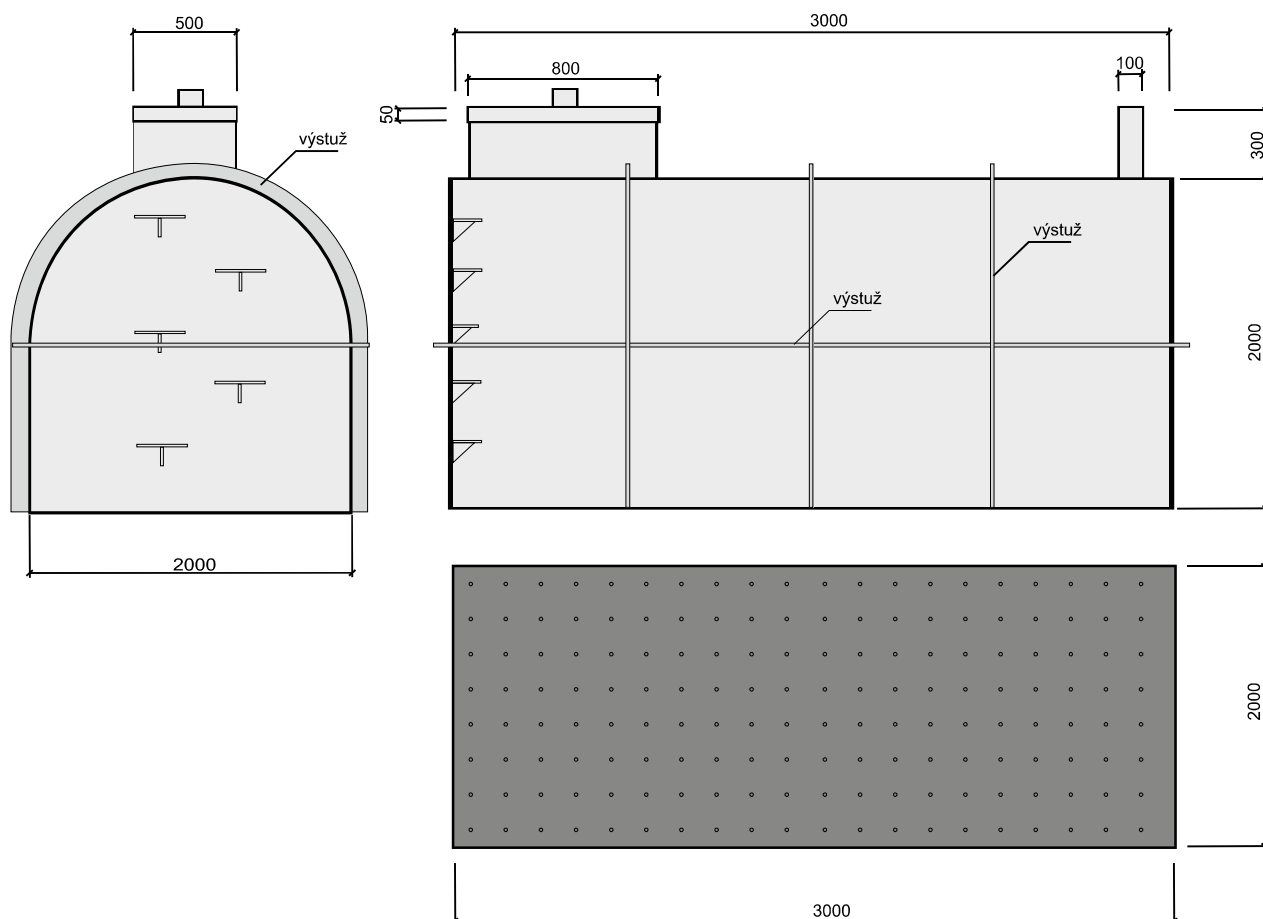

PLASTOVÁ PIVNICA

NPB PP5

Výrobca: **NASAplast s.r.o.**

Typové označenie	NPB PP5
Rozmery	
dĺžka	3000 mm
šírka	2000 mm
výška	2000 mm
Vstupný komín	500 x 800 mm výška 300 mm
Objem	10,7 m ³
Hmotnosť	375 kg
Materiál	Polypropylén hr. 8 a 15 mm, stenové prvky hr. 80 mm