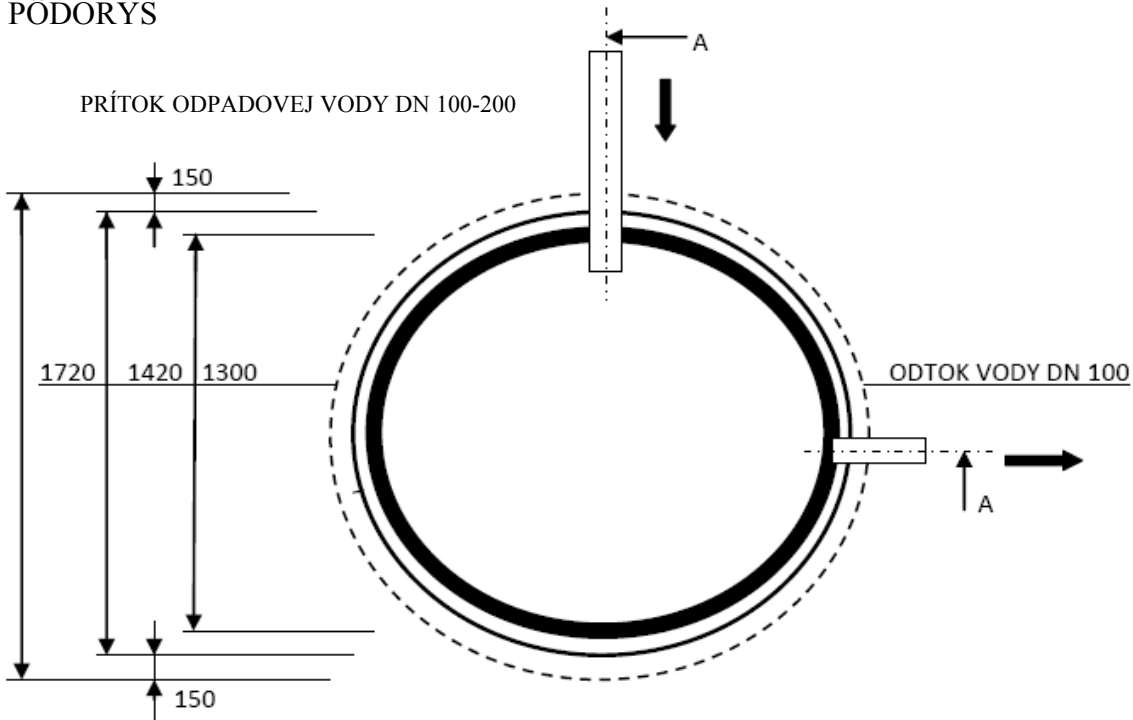

STAVEBNÁ PRIPRAVENOSŤ pre EK-S4/I-NPB a S8/I-NPB

PÔDORYS

REZ A-A

Odnímateľné pochôdzne víko